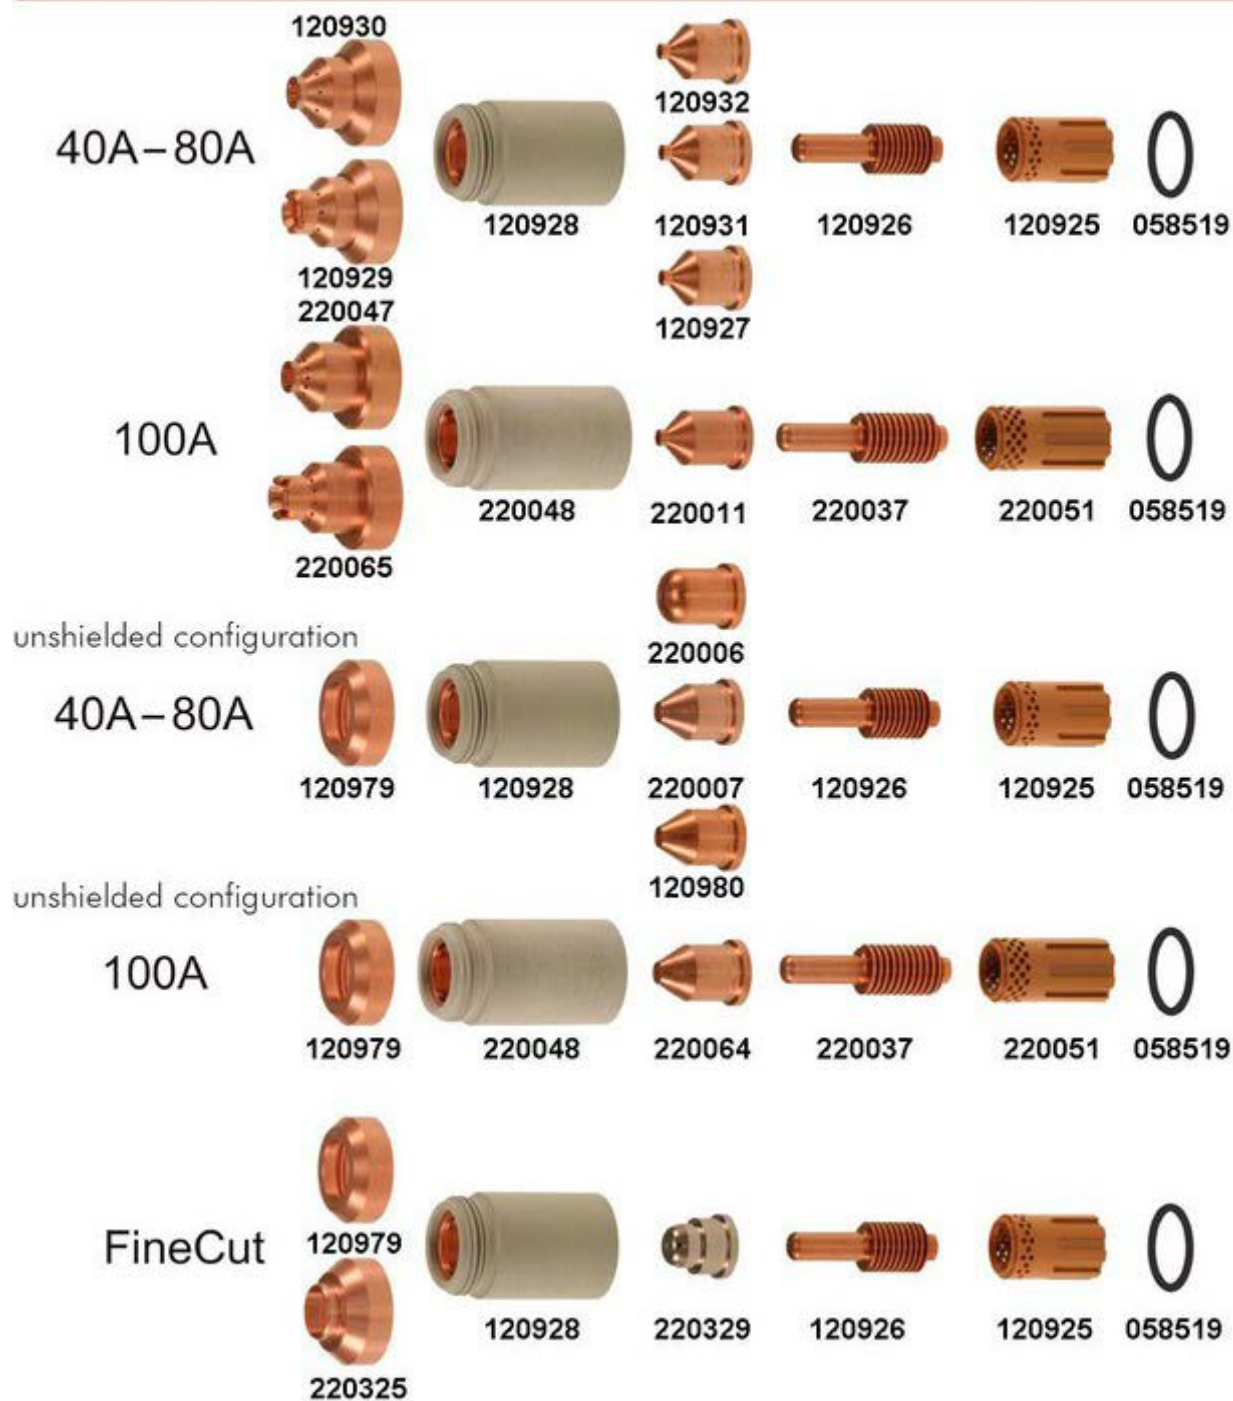

Расходные материалы – это материалы, которые расходуются во время процесса резки. Это сопла, завихрители, катоды и т.д.

От качества расходных материалов зависит долговечность используемого оборудования, поэтому важно обходить стороной китайские поддельные расходники, использовать только оригиналы.

HYPERTHERM®

T80®/T80M®, T100®/T100M®